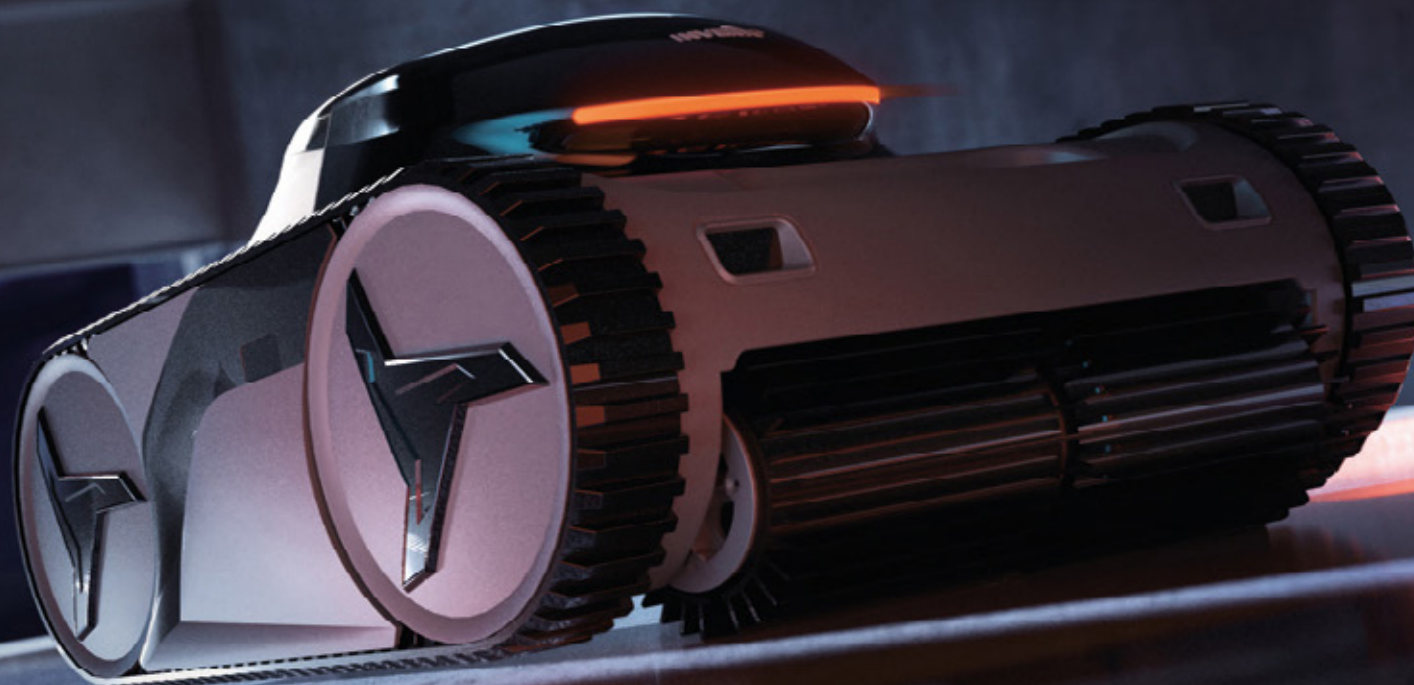

**PULITORE AUTOMATICO
INTELLIGENTE, WIRELESS, CON BATTERIA A LUNGA DURATA.**

PULIZIA PERFETTA SENZA PENSIERI

PULITORE WIRELESS X-WARRIOR

LA LIBERTÀ DI UNA PISCINA SEMPRE PERFETTA

La bellezza di una piscina impeccabile inizia dalla sua cura. Con X-Warrior, il pulitore wireless consigliato da Piscine Castiglione, la manutenzione quotidiana diventa un'esperienza di libertà e tecnologia al servizio del comfort.

Libero da cavi di alimentazione, X-Warrior si muove in autonomia, raggiungendo ogni angolo con precisione. Il suo sistema intelligente di navigazione ottimizza i percorsi, adattandosi alla forma e alle dimensioni della vasca per garantire un risultato di pulizia profonda, dal fondo fino alla linea d'acqua.