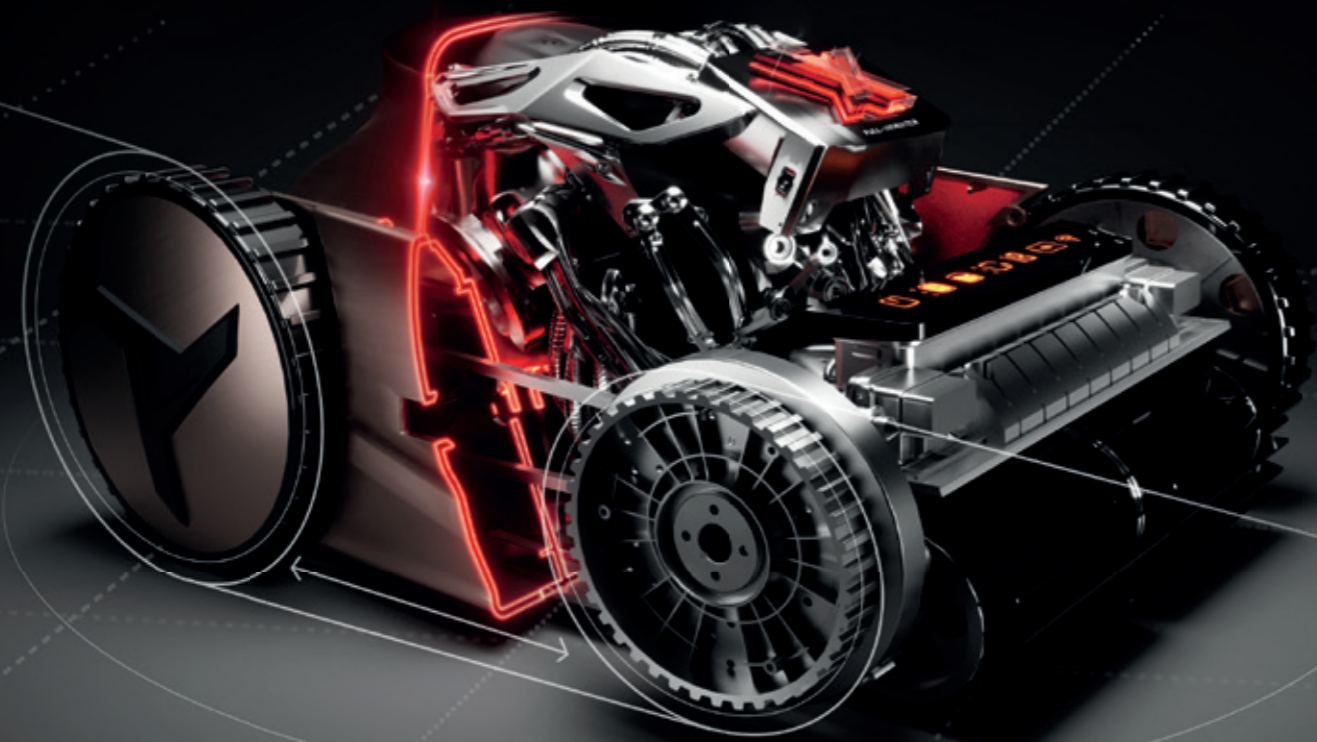

8 ORE DI AUTONOMIA

FINO A 2 SETTIMANE DI PULIZIA CON UNA SOLA RICARICA.

Efficienza, affidabilità, durata e... Nessun cavo!

Con 3 motori full-inverter, X-Warrior regola da solo la potenza di funzionamento, garantendo bassi consumi e lunga durata della batteria, fino a 8 ore.

Attraverso 7 sensori, il robot scansiona la piscina calcolando il percorso più idoneo identificando anche in anticipo eventuali ostacoli. Si possono programmare più cicli di pulizia senza togliere il robot dalla piscina.

TIMER CON AI

LUNGA DURATA E RIAVVIO AUTOMATICO

X-Warrior si riavvia automaticamente secondo il timer personalizzato per prendersi cura della tua piscina in completa autonomia. 2 settimane di pulizia continua, senza bisogno di interventi. Goditi le vacanze senza pensieri.

TECNOLOGIA FULL INVERTER

COORDINAZIONE PRECISA DEI 3 MOTORI

Il sistema di controllo centrale gestisce in modo ottimale la potenza dei 3 motori in corrente continua, modulandola tra il 20% e il 100% (in media al 50%). Un equilibrio perfetto tra i motori che consente una maggiore autonomia operativa.

ALTA EFFICIENZA DI PULIZIA

POTENZA DI ASPIRAZIONE E FUNZIONAMENTO REGOLABILE

In base alle diverse condizioni, il sistema di controllo avanzato regola in modo intelligente la velocità di funzionamento più adatta dei motori, garantendo il miglior flusso d'acqua e la massima efficacia di pulizia con il minimo consumo energetico.