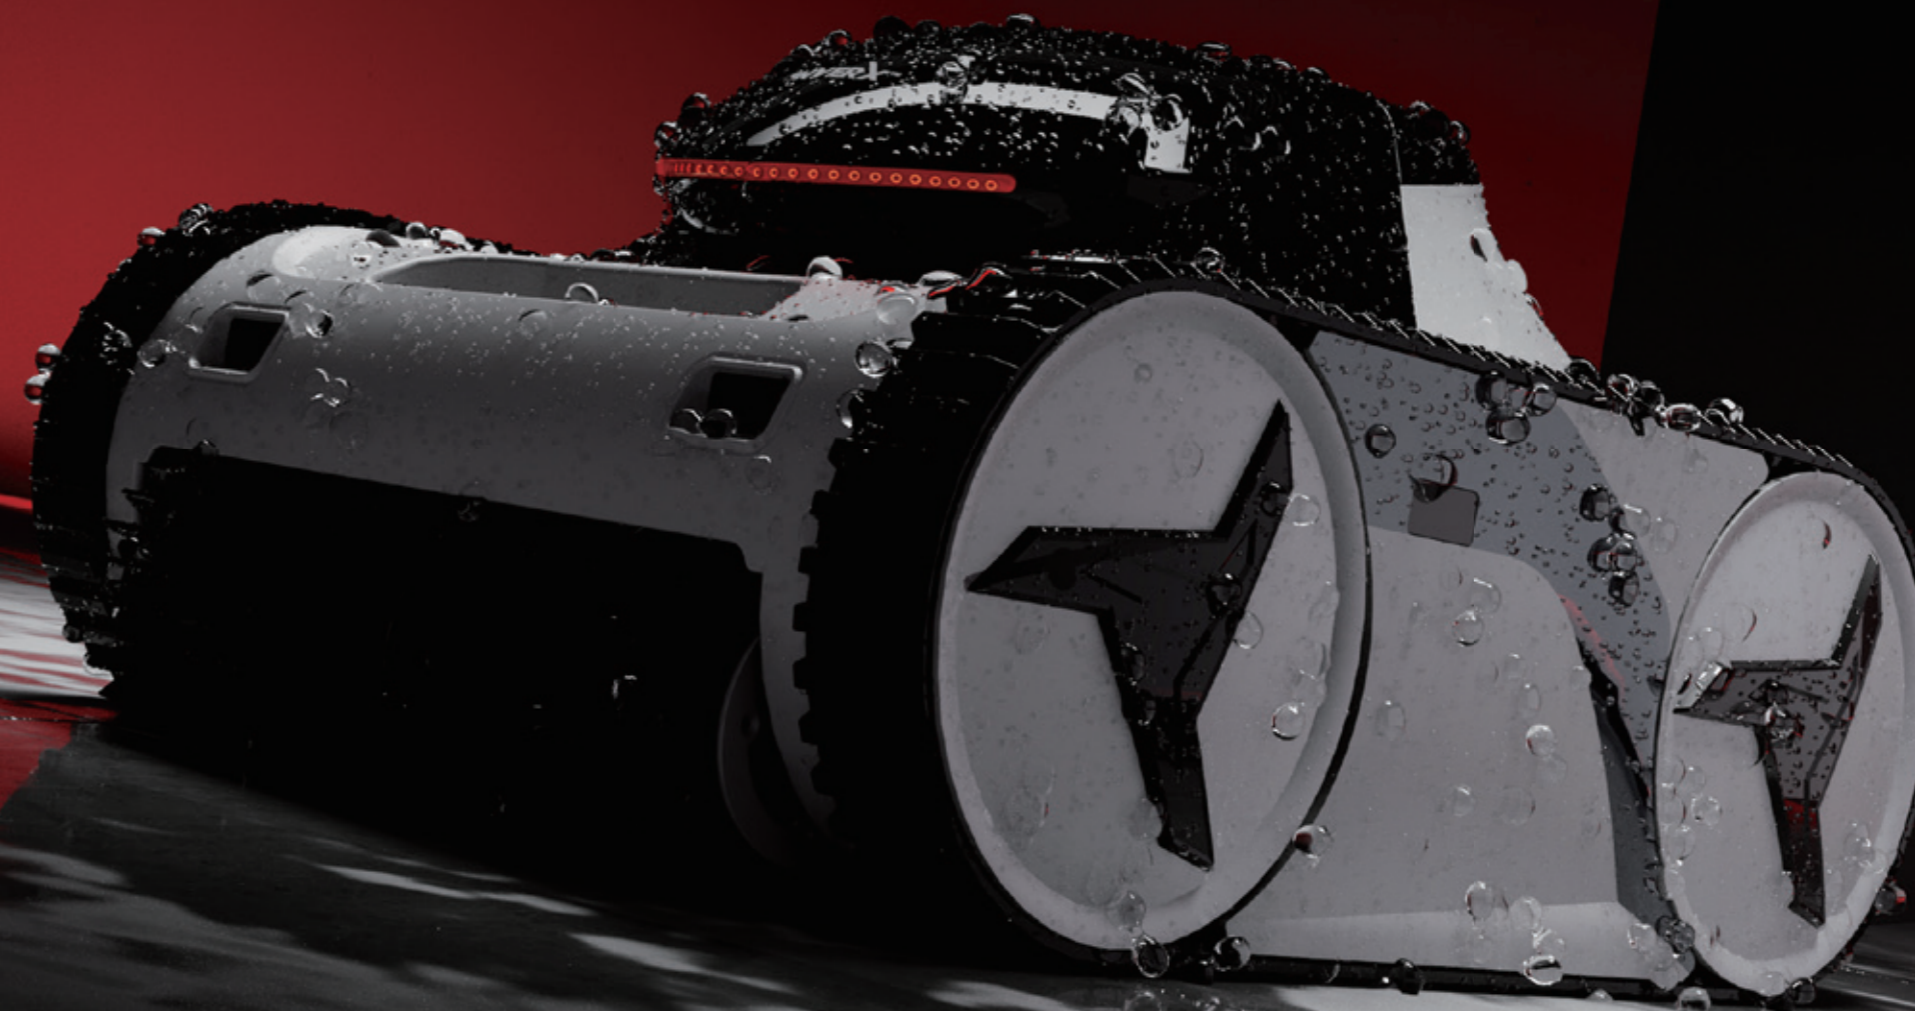

PULITORE WIRELESS X-WARRIOR

LA LIBERTÀ DI UNA PISCINA SEMPRE PERFETTA

La bellezza di una piscina impeccabile inizia dalla sua cura. Con X-Warrior, il pulitore wireless consigliato da Piscine Castiglione, la manutenzione quotidiana diventa un'esperienza di libertà e tecnologia al servizio del comfort.

Libero da cavi di alimentazione, X-Warrior si muove in autonomia, raggiungendo ogni angolo con precisione. Il suo sistema intelligente di navigazione ottimizza i percorsi, adattandosi alla forma e alle dimensioni della vasca per garantire un risultato di pulizia profonda, dal fondo fino alla linea d'acqua.

Grazie alla batteria ad alta efficienza e ai motori a controllo dinamico, offre prestazioni costanti e un'autonomia estesa, riducendo tempi e consumi. Il design compatto, la semplicità di utilizzo e la facilità di manutenzione ne fanno un alleato discreto ma potente: lavora mentre tu ti godi il piacere dell'acqua limpida, senza preoccupazioni.

X-Warrior è più di un accessorio: è un nuovo modo di vivere la piscina, dove tecnologia e benessere si incontrano per offrirti il vero piacere del tempo libero.